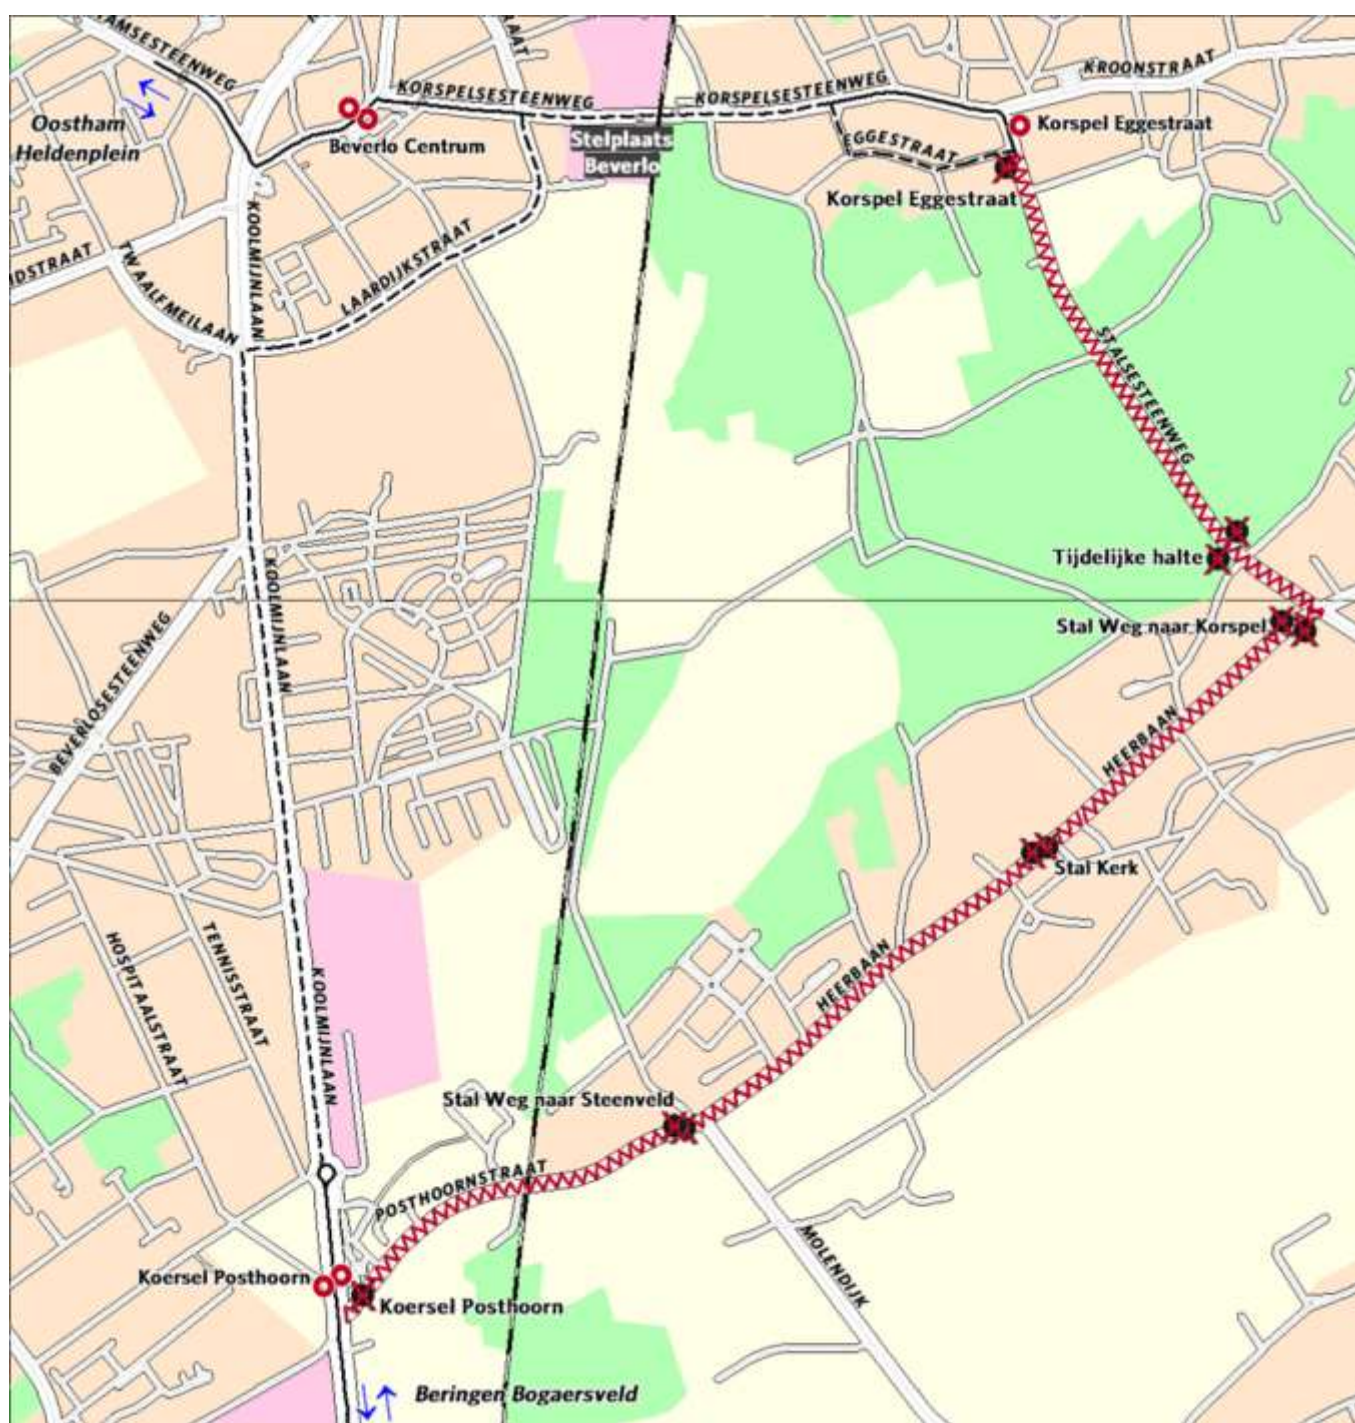

# Halte tijdelijk niet bediend

onze excuses voor het ongemak

Lijnen

170

Reden

Wegeniswerken Posthoornstraat + Nieuwendijk

Periode

Van maandag 5 augustus 2019 tot einde werken

Plaats

Koersel / Korspel / Stal

Niet-bediende haltes

Koersel: Posthoorn (richting Stal/Korspel/Beverlo) - Stal: Weg naar Steenveld, Kerk, Weg naar Korspel - Korspel: Eggestraat (richting Beringen) - tijdelijke halte op de Stalsesteenweg nabij Raapstraat

Vervanghaltes

Korspel: Eggestraat (richting Beverlo centrum is de op- en afstaphalte) - Koersel: Posthoorn (op de Koolmijnlaan)

© HERE

Legende

- |                     |                  |                |
|---------------------|------------------|----------------|
| niet-bediende halte | vervanghalte     | nieuwe reisweg |
| afgeschafte reisweg | tijdelijke halte | richting       |